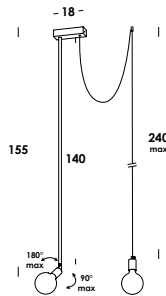

140/pl2 snodo
2 E27 max 60w

295

70/pl2 cavo dec.
2 E27 max 60w

140/pl2 cavo dec.
2 E27 max 60w

300

wl 130

2016 - 2019

apparecchio da tavolo, pavimento, parete. struttura in alluminio. finitura verniciato. versione led con modulo integrato e comando on/off touch dimmer sulla struttura. anche versione E27 che si completa a richiesta con accessorio diffusore in PMMA opale.