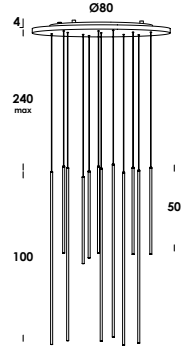

80/s12 plafone tondo
12 x 3w 700mA 3240lm 3000k

160/s24 plafone rettangolo
24 x 3w 700mA 6480lm 3000k

150/s24 plafone tondo
24 x 3w 700mA 6480lm 3000k

pallatre 2016 - 2019

apparecchio da tavolo, pavimento, sospensione regolabile in altezza su speciale cavo elettrico. elementi in acciaio o ottone. finiture verniciato o ottone grezzo. diffusore in vetro soffiato *triplex* opale. lampada led inclusa.