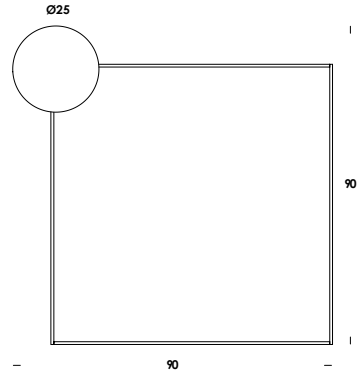

40-40/sp
quadrato - diffusore Ø20
E27 max 60w

80-80/sp
quadrato - diffusore Ø25
E27 max 60w

sottomultiplo 2018

apparecchio tavolo, parete con struttura ottone/acciaio. finiture ottone grezzo/verniciato. diffusore in vetro bianco-latte triplex o trasparente a richiesta. lampada led inclusa. versione in alluminio anodizzato/verniciato con modulo led a tensione di rete dimmerabile.