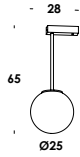

35/pl dim
tensione di rete/main voltage
8,5w 850lm 3000k