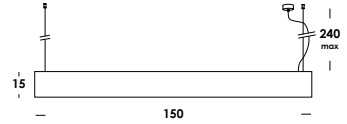

150-15/so
20w 24V 1380lm 3000k