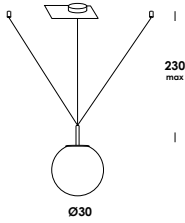

30/so
E27 max 60w