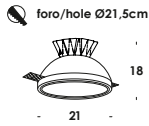

21/sp incasso led dim
tensione di rete/main voltage
8,5w 800lm 3000k