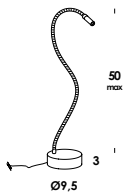

50/ap on/off
2w 500mA 190lm 3000k

50/ap incasso
2w 500mA 190lm 3000k

50/ap usb touch dim
2w 500mA 190lm 3000k

70/pl
3w 700mA 270lm 3000k

150/pl
4w 350mA 460lm 3000k

170/ph on/off
4w 350mA 460lm 3000k

258

10/lp on/off
2w 500mA 190lm 3000k