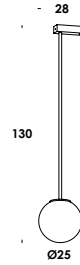

100/pl dim
tensione di rete/main voltage
8,5w 850lm 3000k