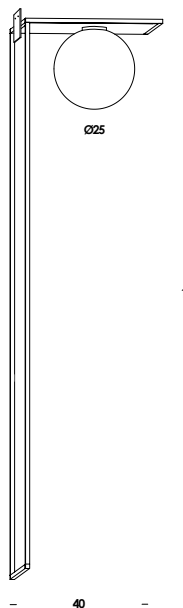

160/ap
E27 max 60w