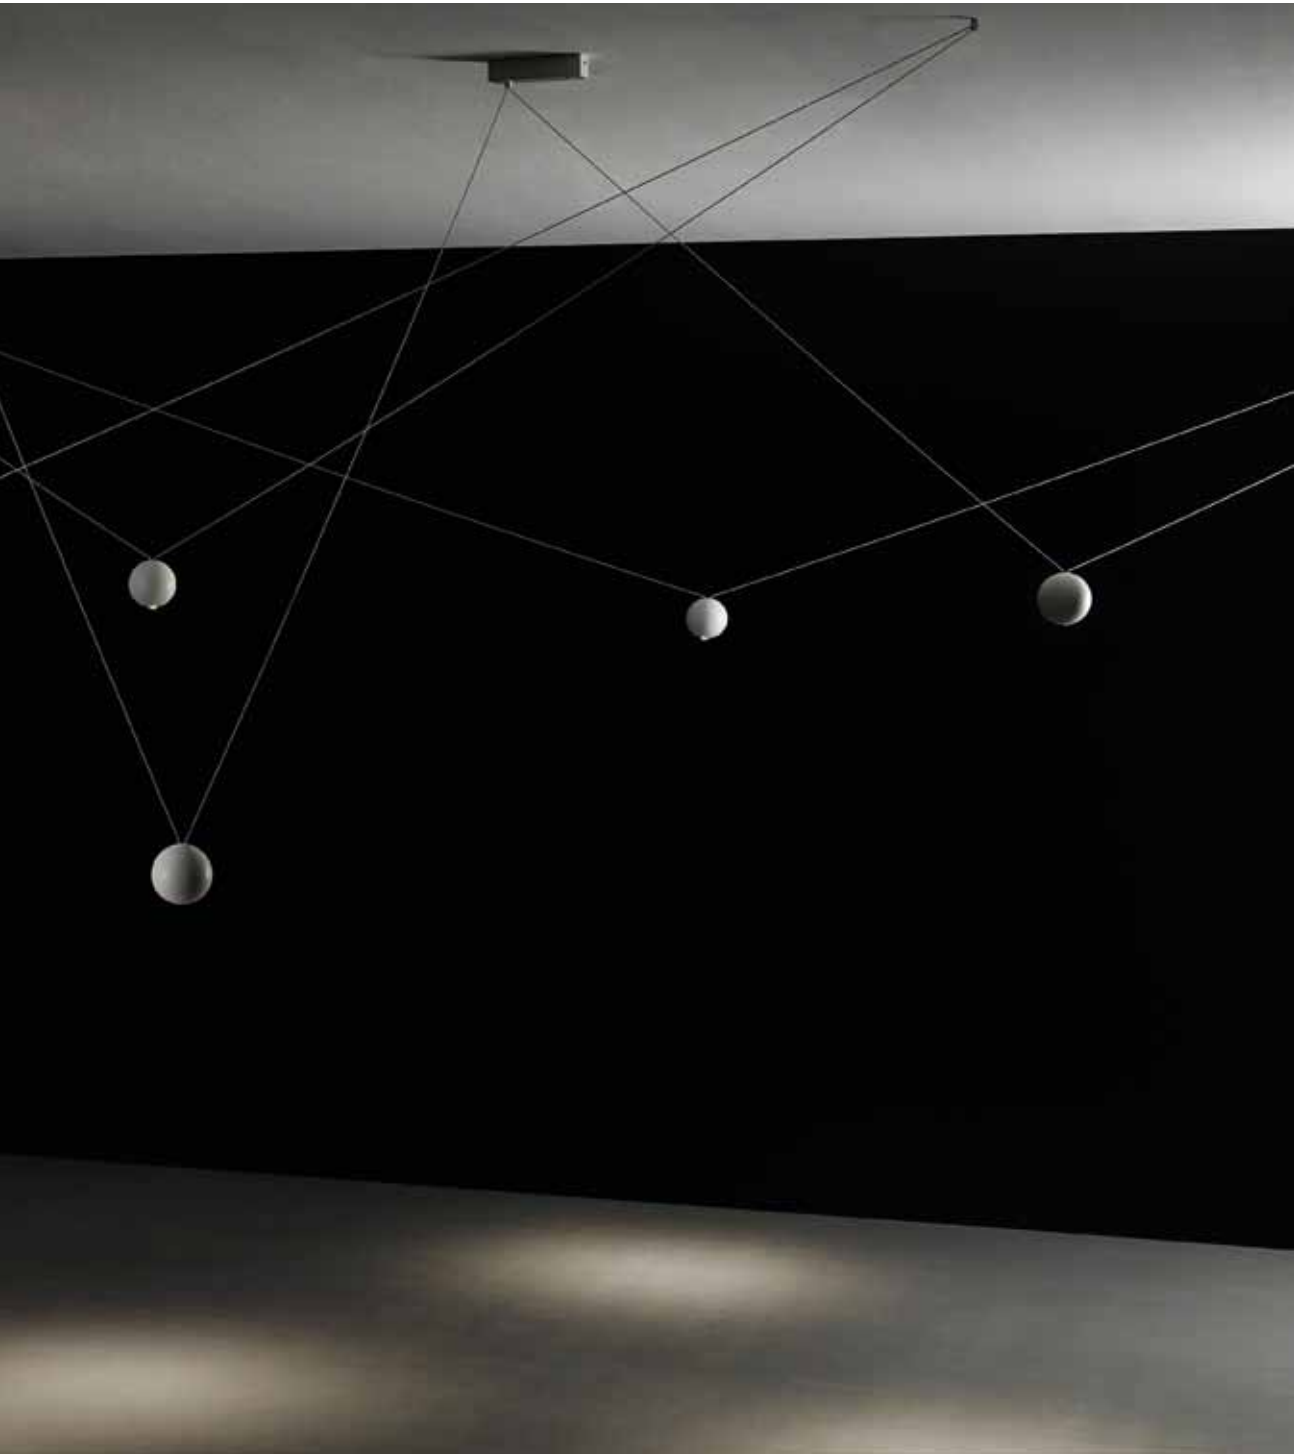

suspension luminaire adjustable in height on special electric cable standard length from 50 to 300cm. oak wood structure. finishes painted or white oak or t. wengè. current constant or main voltage led module. other colors and cables length on demand. remote dimmable on demand.

piana 2018

apparecchio da parete. struttura in acciaio, ottone o in pietra sinterizzata. finiture verniciato, ottone grezzo o effetto marmo. modulo led integrato. luce indiretta e luce di cortesia integrata, doppia accensione. a richiesta dimmerabile da remoto.