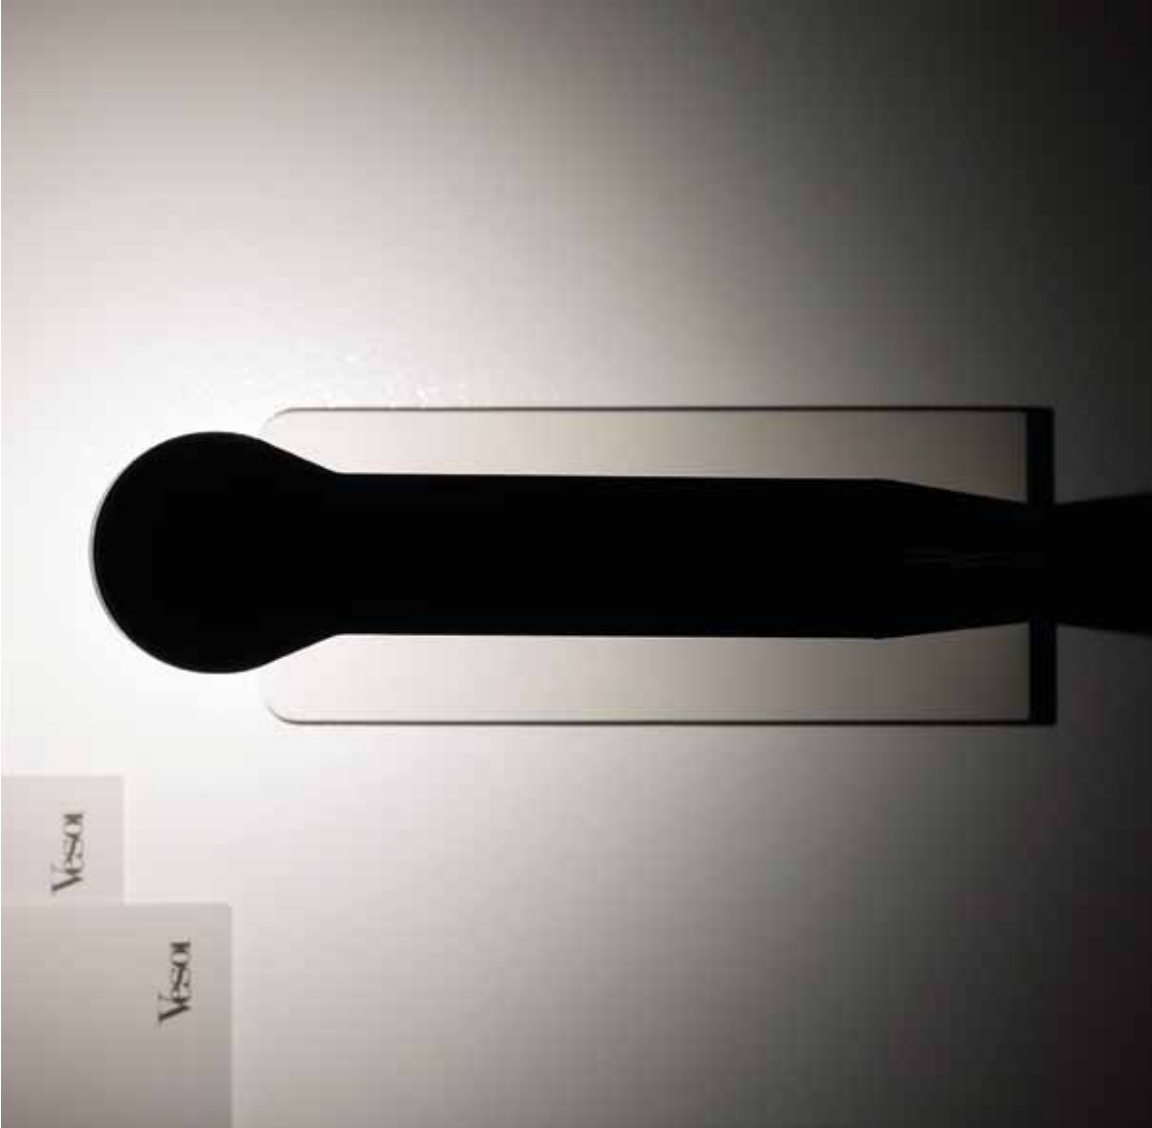

130/ap on/off
E27 max 60w

316 accessorio per **ocono 28**

iled 2013 - 2019

apparecchio da tavolo, incasso. struttura in acciaio o alluminio. finiture verniciato o galvanizzato. modulo led integrato. sospensione regolabile in altezza su speciale cavo elettrico fornita con ottica diffusa 180°. a richiesta con ottica 30°-90° o con diffusore globo in vetro opale o trasparente. a richiesta dimmerabile da remoto.

table, recessed luminaire. iron or aluminum structure. finishes painted or galvanized. led module. suspension adjustable in height on a special electric cable supplied with diffuse optic 180°. available with optic 30°-90° or with globo version opal or clear glass diffuser on demand. remote dimmable on demand.