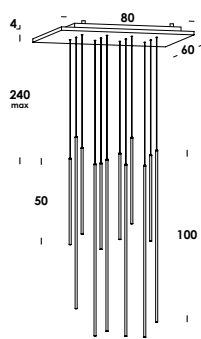

80/s12 plafone tondo
12 x 3w 700mA 3240lm 3000k

160/s24 plafone rettangolo
24 x 3w 700mA 6480lm 3000k

150/s24 plafone tondo
24 x 3w 700mA 6480lm 3000k

pallatre 2016 - 2019

apparecchio da tavolo, pavimento, sospensione regolabile in altezza su speciale cavo elettrico. elementi in acciaio o ottone. finiture verniciato o ottone grezzo. diffusore in vetro soffiato *triplex* opale. lampada led inclusa.