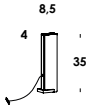

110/sp
S14s max 60w

150/sp
3 S14d max 60w

266