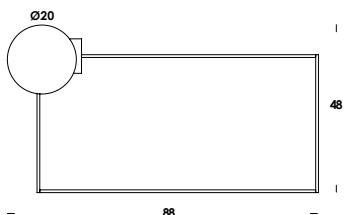

40-80/sp
rettangolo - diffusore Ø20
E27 max 60w