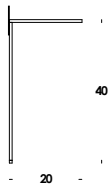

40/ap led dim
tensione di rete/main voltage
13w 1150lm 3000k