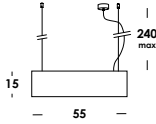

55-15/so
7w 24V 490lm 3000k