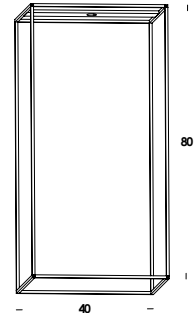

80/s2 dim
orizzontale/wide
tensione di rete/main voltage
2 x 8,5w 1600lm 3000k

130

24/pl dim
verticale/long
tensione di rete/main voltage
4,5w 400lm 3000k

40/pl dim
verticale/long
tensione di rete/main voltage
4,5w 400lm 3000k

80/pl dim
verticale/long
tensione di rete/main voltage
8,5w 800lm 3000k