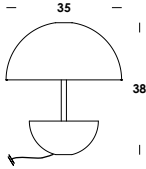

35/lp

tensione di rete/main voltage
24w 1800lm 3000k

dondolino 20/lp dim
5 x 1w 350mA 450lm 3000k