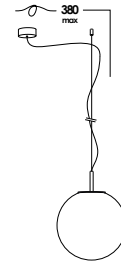

40/so dec.
E27 max 60w