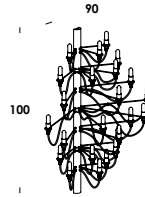

90/ap24
24 E14 max 10w