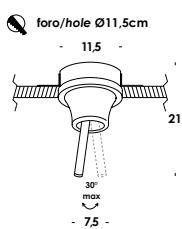

314 incasso tubetto
4w 350mA 460lm 3000k