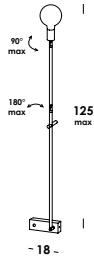

125/ap snodi
E27 max 60w