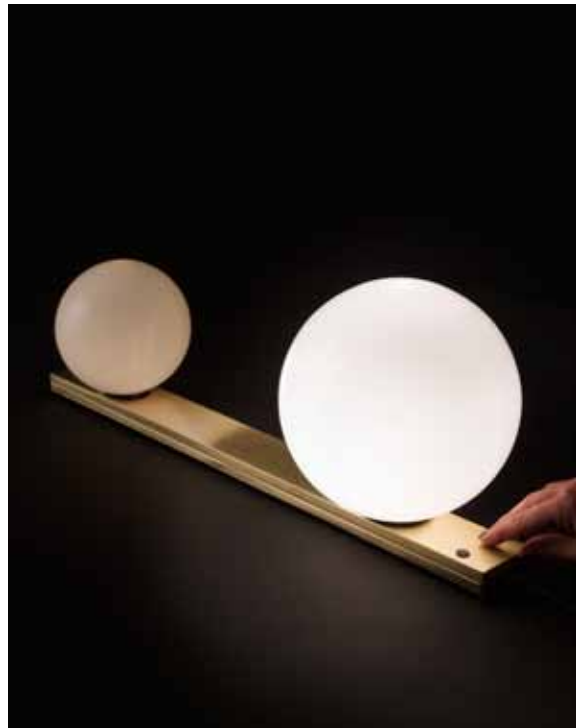

35/lp on/off
E27 max 60w

70/lp2 on/off touch dim
E27 max 60w
G9 max 40w

35/ap
E27 max 60w

70/ap2
E27 max 60w
G9 max 40w

98