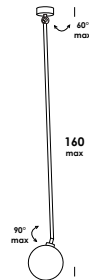

E27

pera 90/pl
G9 max 40w

pera 160/pl
G9 max 40w

G9

367

pallina 90/pl
G9 max 40w

pallina 160/pl
G9 max 40w

**122 accessorio
supporto parete**