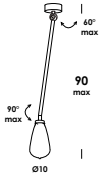

E27

pera 90/pl
G9 max 40w