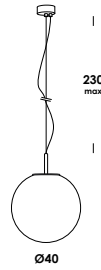

40/so
E27 max 60w