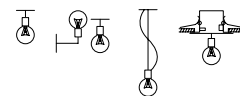

tubetto 2014 - 2018

apparecchio a parete/soffitto, soffitto ed incasso con corpo direzionale. versione sospensione regolabile in altezza su speciale cavo elettrico. struttura in alluminio o ottone. finiture verniciato, galvanizzato o ottone grezzo. modulo led integrato. a richiesta dimmerabile e versione ad incasso per sospensione e soffitto.

wall/ceiling, ceiling, and recessed luminaire with directional body, suspension version adjustable in lenght on special electric cable. iron or brass structure. finishes painted, galvanized or in raw brass. led module. dimmable and recessed version for suspension and ceiling on demand.