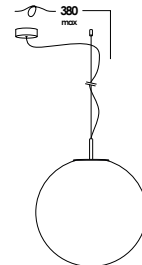

60/so dec.
E27 max 60w