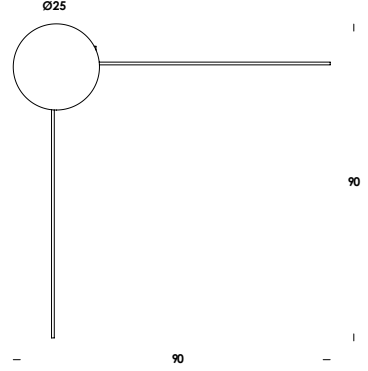

71

80-120/sp
 rettangolo aperto - diffusore Ø25
 E27 max 60w

20-20/sp
quadrato aperto - diffusore Ø14
G9 max 40w

50-50/sp
quadrato aperto - diffusore Ø25
E27 max 60w

80-80/sp
quadrato aperto - diffusore Ø25
E27 max 60w