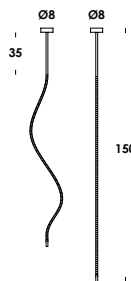

150/pl
4w 350mA 460lm 3000k