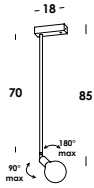

40/sp2 snodo
2 E27 max 60w

40/sp3 snodo
3 E27 max 60w

294

60/pl5 snodi
5 E27 max 60w

190/ph snodi on/off
2 E27 max 60w

70/pl snodo
E27 max 60w

70/pl2 snodo
2 E27 max 60w

140/pl snodo
E27 max 60w