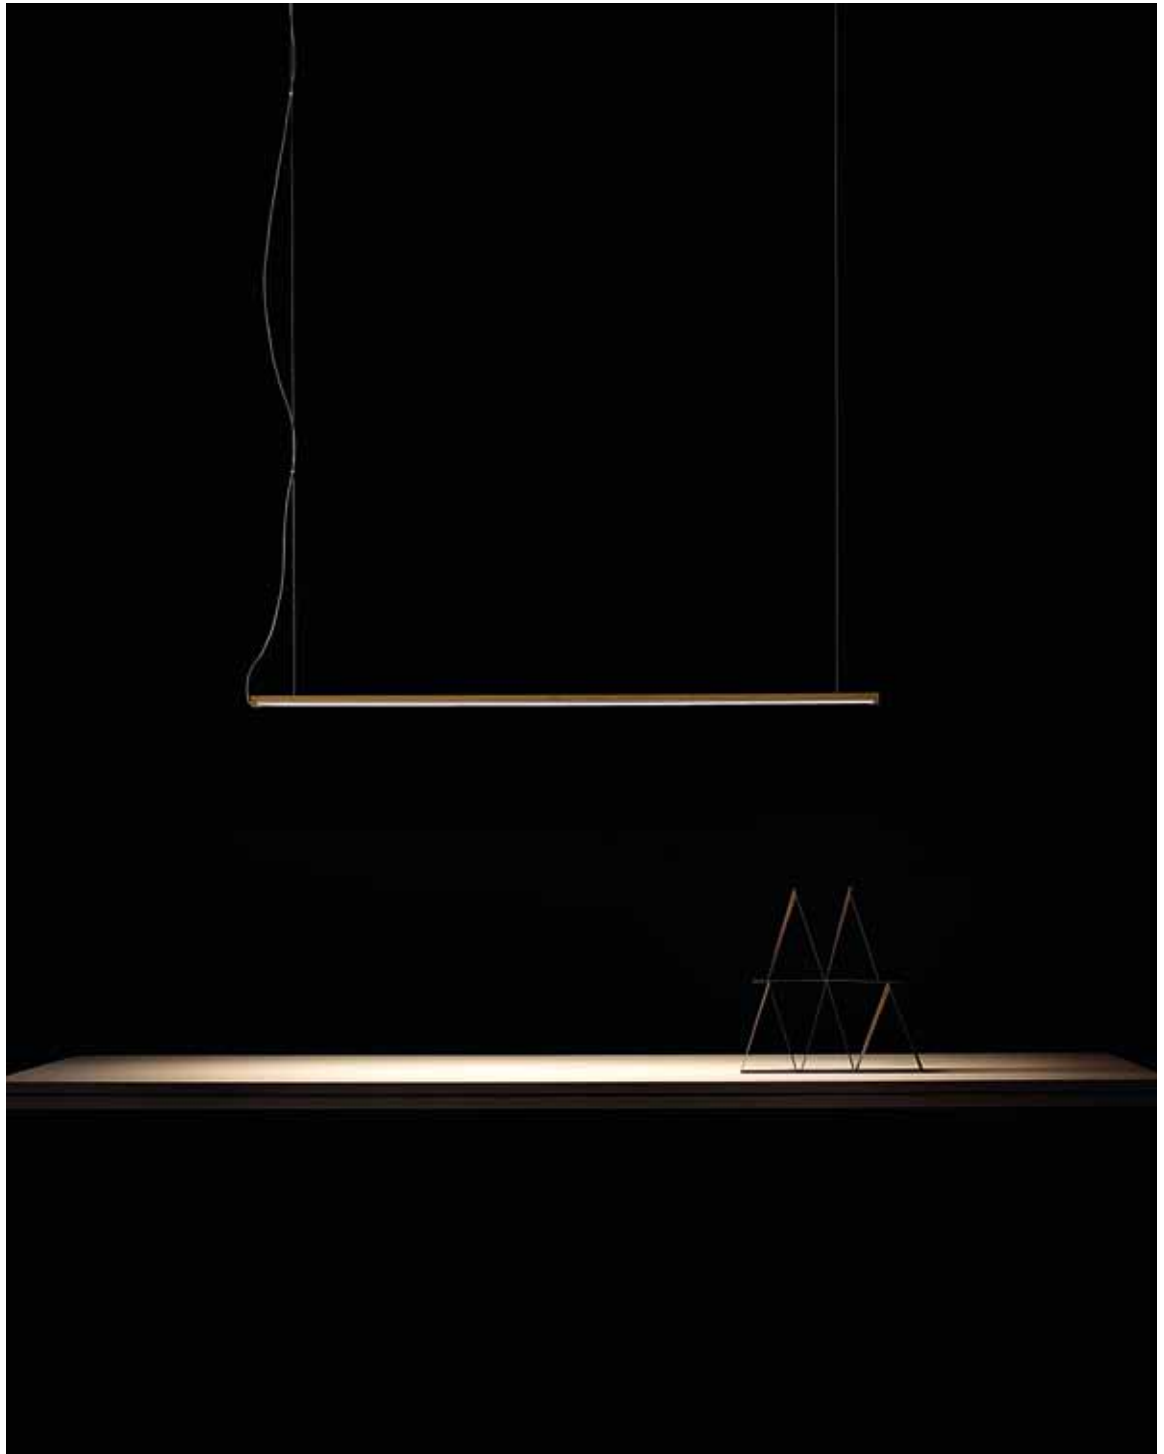

150/ap
21w 24V 1500lm 3000k

30

137/ph dim
32w 24V 3800lm 3000k

bow137 2019

apparecchio sospeso parete-parete o pavimento-soffitto su cavo di tenuta in acciaio. struttura in alluminio o ottone. finiture verniciato, galvanizzato o ottone grezzo. modulo led integrato e diffusore opale. lunghezza cavo in acciaio standard 600cm max. on/off dimmerabile a sfioramento per la versione pavimento. a richiesta dimmerabile da remoto per la versione parete.

wall-to-wall or floor-to-ceiling version luminaire on iron wire. structure in aluminum or brass. finishes painted, galvanized or raw brass. 600cm standard length max. floor version on/off dimmable hand-over. wall version remote dimmable on demand.