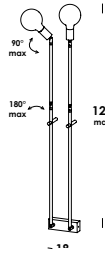

125/ap2 snodi
2 E27 max 60w