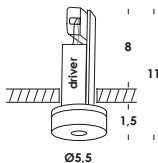

spot/incasso
3w 700mA 270lm 3000k

foro/hole Ø3,6cm