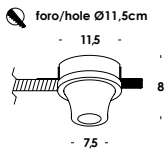

314 incasso plus dim
tensione di rete/main voltage
8,5w 800lm 3000k