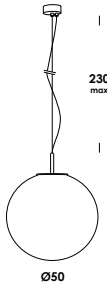

50/so
E27 max 60w