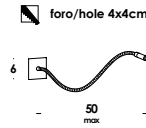

50/ap incasso
2w 500mA 190lm 3000k

50/ap usb touch dim
2w 500mA 190lm 3000k