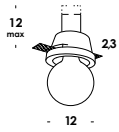

wall/ceiling or recessed luminaire. body in solid white plaster invisible to flush on plasterboard.

sp incasso
E27 max 60w

 foro/hole Ø14cm

336

gessoled 2017

apparecchio a parete/soffitto o incasso. corpo in gesso a scomparsa in controsoffitto rasato con malta. modulo led integrato. diffusore in PMMA opale antiriflesso. dimmerabile da remoto.