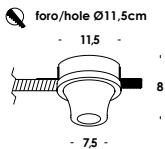

314 incasso dim
tensione di rete/main voltage
4w 360lm 3000k