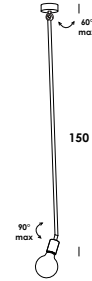

E27

pera 90/pl
G9 max 40w

pera 160/pl
G9 max 40w

G9

367

pallina 90/pl
G9 max 40w

pallina 160/pl
G9 max 40w

**122 accessorio
supporto parete**