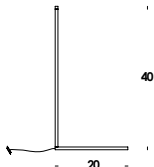

40/lp led on/off dim
tensione di rete/main voltage
4,5w 400lm 3000k