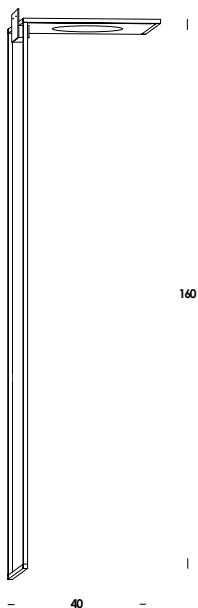

24/lp led on/off dim
tensione di rete/main voltage
4,5w 400lm 3000k

40/lp led on/off dim
tensione di rete/main voltage
4,5w 400lm 3000k

24/lp on/off
G9 max 40w

40/lp on/off
E27 max 60w

24/ap led dim
tensione di rete/main voltage
8,5w 700lm 3000k

40/ap led dim
tensione di rete/main voltage
13w 1150lm 3000k

24/ap
G9 max 40w

40/ap
E27 max 60w

160/ap led dim
24w 24V 1800lm 3000k