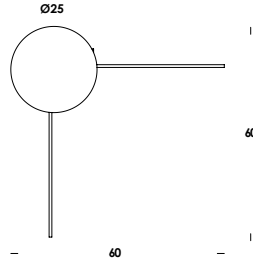

71

80-120/sp
 rettangolo aperto - diffusore Ø25
 E27 max 60w

20-20/sp
quadrato aperto - diffusore Ø14
G9 max 40w

50-50/sp
quadrato aperto - diffusore Ø25
E27 max 60w

80-80/sp
quadrato aperto - diffusore Ø25
E27 max 60w