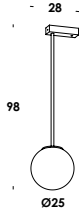

70/pl dim
tensione di rete/main voltage
8,5w 850lm 3000k