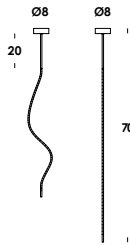

50/ap on/off
2w 500mA 190lm 3000k

50/ap incasso
2w 500mA 190lm 3000k

50/ap usb touch dim
2w 500mA 190lm 3000k

70/pl
3w 700mA 270lm 3000k

150/pl
4w 350mA 460lm 3000k

170/ph on/off
4w 350mA 460lm 3000k

258

10/lp on/off
2w 500mA 190lm 3000k