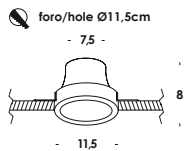

313 incasso dim
tensione di rete/main voltage
4w 360lm 3000k