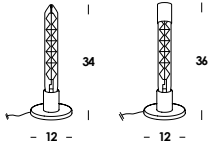

386

97 accessorio tappo fuse serie