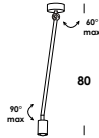

80/pl led
3,7w 350mA 380lm 3000k