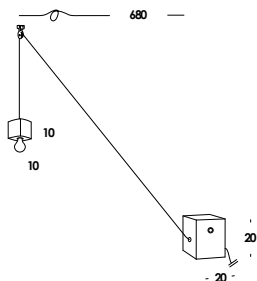

10/so
E27 max 60w

20/ph on/off
una carrucola/single pulley
E27 max 60w

puntina 2016 - 2019

apparecchio da tavolo, pavimento e soffitto. struttura in acciaio/pvc o ottone. finiture verniciato o ottone grezzo. modulo led integrato. a richiesta dimmerabile e anche nei colori, giallo, rosso, verde, azzurro. versione a parete con fissaggio esterno o ad incasso, anche in speciale versione con presa usb ed interruttore on/off touch dimmer.