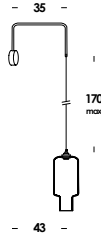

ambarabà 25/lp on/off
E27 max 60w

cicì 20/lp on/off
E27 max 60w

cocò 30/lp on/off
E27 max 60w

ambarabà 45/ap
E27 max 60w

cicì 45/ap
E27 max 60w

cocò 50/ap
E27 max 60w

ambarabà 40/so
E27 max 60w

204