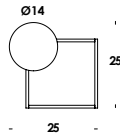

40-40/sp
quadrato - diffusore Ø20
E27 max 60w

80-80/sp
quadrato - diffusore Ø25
E27 max 60w

sottomultiplo 2018

apparecchio tavolo, parete con struttura ottone/acciaio. finiture ottone grezzo/verniciato. diffusore in vetro bianco-latte triplex o trasparente a richiesta. lampada led inclusa. versione in alluminio anodizzato/verniciato con modulo led a tensione di rete dimmerabile.