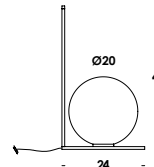

40/lp on/off
E27 max 60w