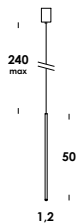

50/so
3w 700mA 270lm 3000k