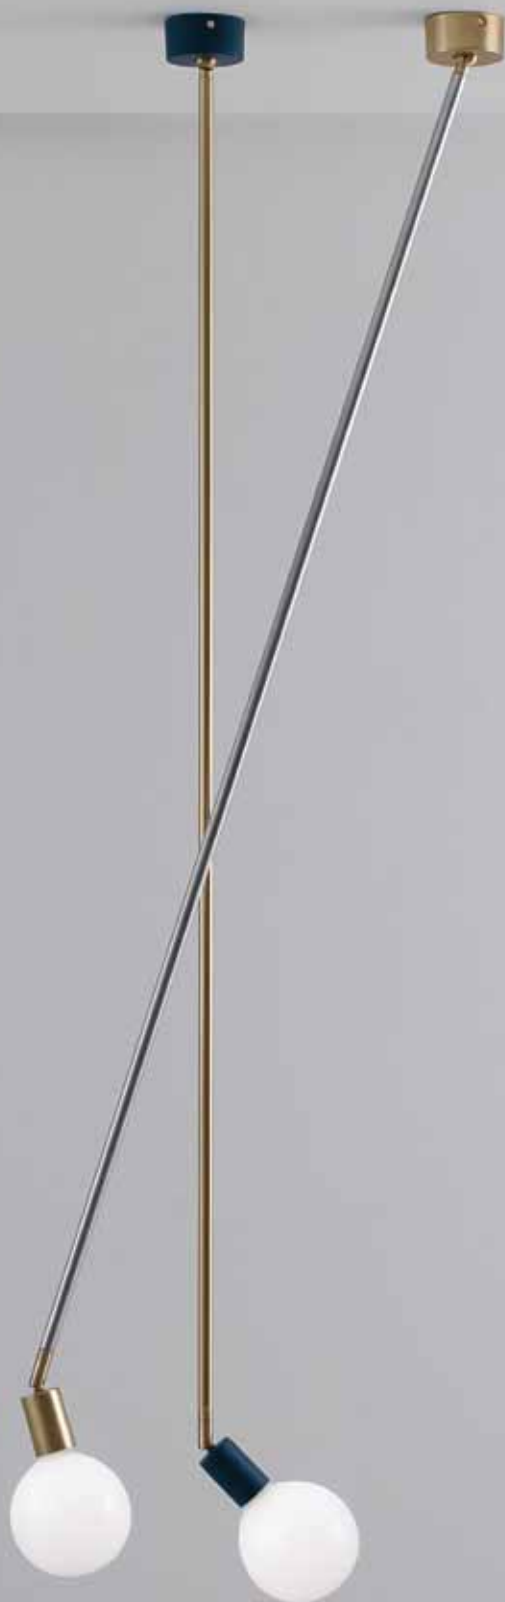

370

figes 116

372

figes t16 pfl led

*versione pfl ceramica solo a richiesta
ceramic pfl version only on demand*

374

figes 116 pfl E27

figes t16 pallina G9