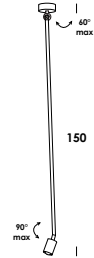

150/pl led
3,7w 350mA 380lm 3000k