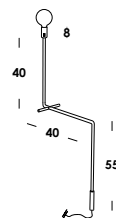

12/lp on/off
E27 max 60w

trepìè 2015

apparecchio da tavolo e pavimento. struttura in acciaio. finitura verniciata. modulo led integrato. versione a pavimento a richiesta dimmerabile e con accensione a sfioramento sulla struttura.