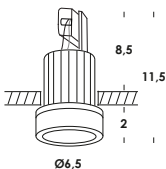

spot/incasso plus dim
tensione di rete/main voltage
8,5w 800lm 3000k

foro/hole Ø4,6cm