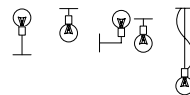

palla 2003 - 2015 - 2019

apparecchio da tavolo, soffitto, parete/soffitto, sospensione regolabile in altezza su speciale cavo elettrico. elementi in acciaio o ottone. finiture verniciato o ottone grezzo. diffusore in vetro soffiato *triplex* opale. lampada led inclusa.