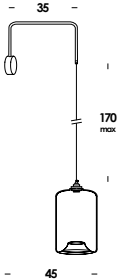

ambarabà 25/lp on/off
E27 max 60w

cicì 20/lp on/off
E27 max 60w

cocò 30/lp on/off
E27 max 60w

ambarabà 45/ap
E27 max 60w

cicì 45/ap
E27 max 60w

cocò 50/ap
E27 max 60w

ambarabà 40/so
E27 max 60w

204