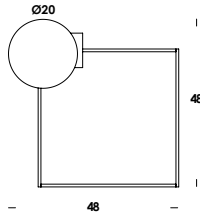

40-40/sp
quadrato - diffusore Ø20
E27 max 60w

80-80/sp
quadrato - diffusore Ø25
E27 max 60w

sottomultiplo 2018

apparecchio tavolo, parete con struttura ottone/acciaio. finiture ottone grezzo/verniciato. diffusore in vetro bianco-latte triplex o trasparente a richiesta. lampada led inclusa. versione in alluminio anodizzato/verniciato con modulo led a tensione di rete dimmerabile.