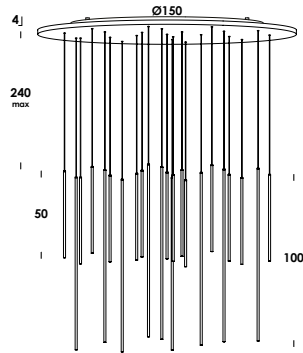

80/s12 plafone tondo
12 x 3w 700mA 3240lm 3000k

160/s24 plafone rettangolo
24 x 3w 700mA 6480lm 3000k

150/s24 plafone tondo
24 x 3w 700mA 6480lm 3000k

pallatre 2016 - 2019

apparecchio da tavolo, pavimento, sospensione regolabile in altezza su speciale cavo elettrico. elementi in acciaio o ottone. finiture verniciato o ottone grezzo. diffusore in vetro soffiato *triplex* opale. lampada led inclusa.