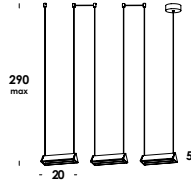

20/s3
3 x 7,5w 24V 1650lm 3000k