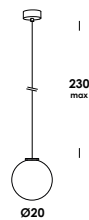

20/so
E27 max 60w