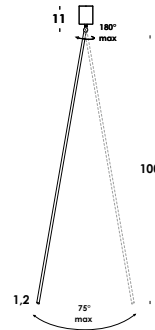

150/pl
3w 700mA 270lm 3000k

228