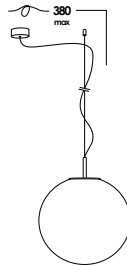

50/so dec.
E27 max 60w