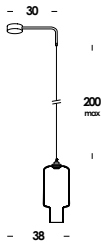

cicì 38/so
E27 max 60w