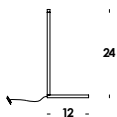

24/lp led on/off dim
tensione di rete/main voltage
4,5w 400lm 3000k

40/lp led on/off dim
tensione di rete/main voltage
4,5w 400lm 3000k

24/lp on/off
G9 max 40w

40/lp on/off
E27 max 60w

24/ap led dim
tensione di rete/main voltage
8,5w 700lm 3000k

40/ap led dim
tensione di rete/main voltage
13w 1150lm 3000k

24/ap
G9 max 40w

40/ap
E27 max 60w

160/ap led dim
24w 24V 1800lm 3000k

160/ap
E27 max 60w