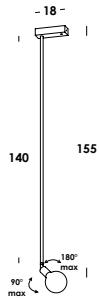

40/sp2 snodo
2 E27 max 60w

40/sp3 snodo
3 E27 max 60w

294

60/pl5 snodi
5 E27 max 60w

190/ph snodi on/off
2 E27 max 60w

70/pl snodo
E27 max 60w

70/pl2 snodo
2 E27 max 60w

140/pl snodo
E27 max 60w