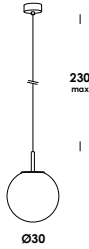

30/so
E27 max 60w