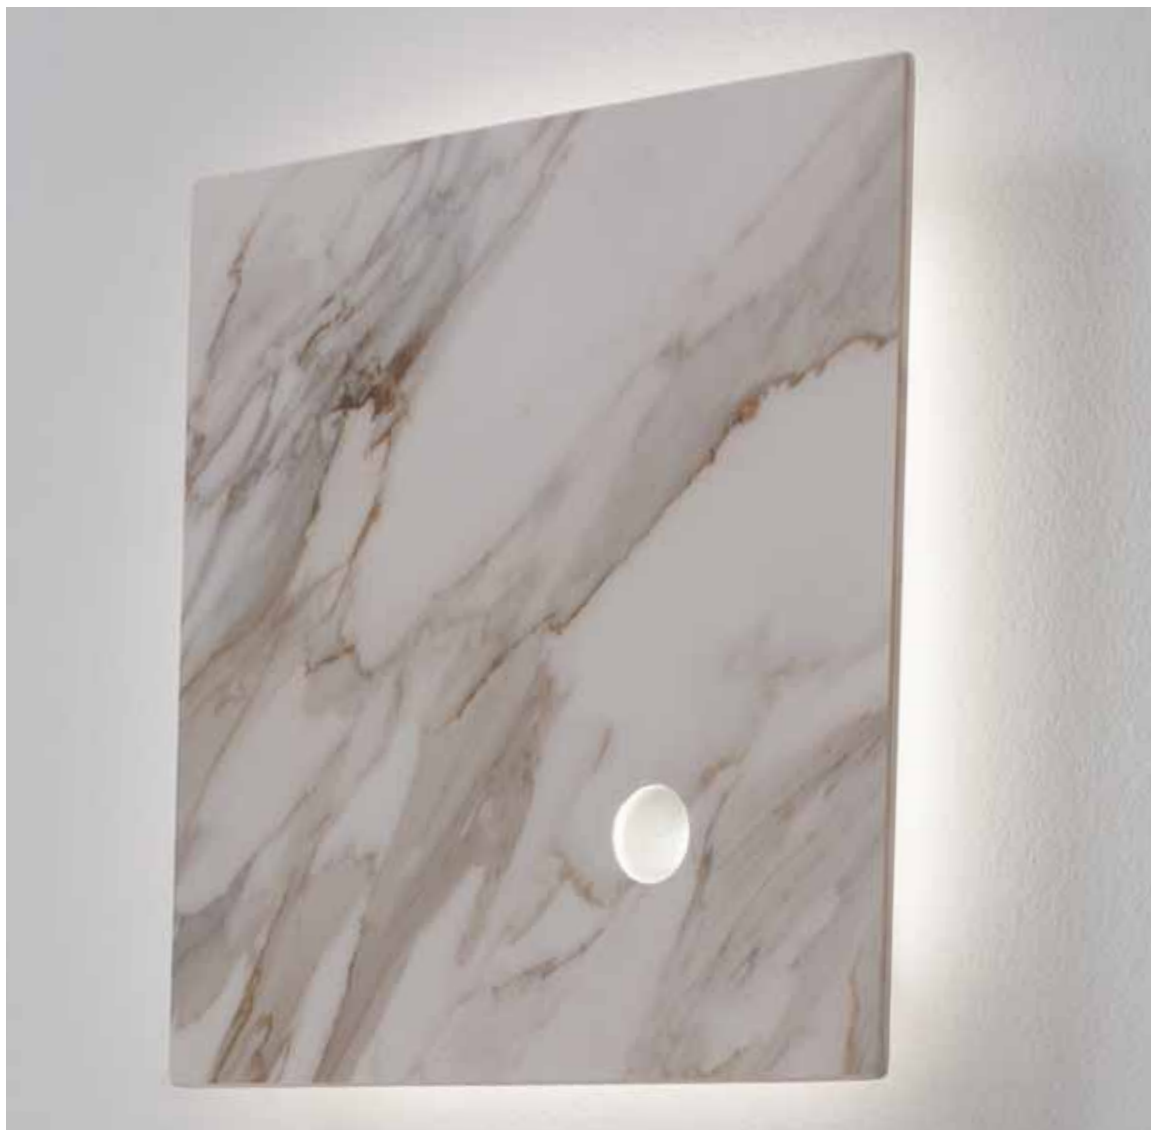

piana 2018

apparecchio da parete. struttura in acciaio, ottone o in pietra sinterizzata. finiture verniciato, ottone grezzo o effetto marmo. modulo led integrato. luce indiretta e luce di cortesia integrata, doppia accensione. a richiesta dimmerabile da remoto.

wall luminaire. structure in brass, iron or sintered stone. finishes painted, raw brass or marble effect. led module. indirect light emission and integrated courtesy light, double lighting. remote dimmable on demand.