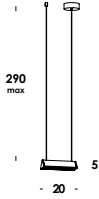

20/so
7,5w 24V 550lm 3000k