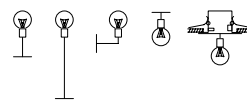

10/so
E27 max 60w

20/ph on/off
una carrucola/single pulley
E27 max 60w

puntina 2016 - 2019

apparecchio da tavolo, pavimento e soffitto. struttura in acciaio/pvc o ottone. finiture verniciato o ottone grezzo. modulo led integrato. a richiesta dimmerabile e anche nei colori, giallo, rosso, verde, azzurro. versione a parete con fissaggio esterno o ad incasso, anche in speciale versione con presa usb ed interruttore on/off touch dimmer.