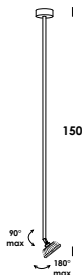

150/pl dim
tensione di rete/main voltage
25w 2300lm 60° 3000k