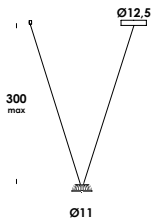

11/so plus
35w 700mA 3080lm 60° 3000k