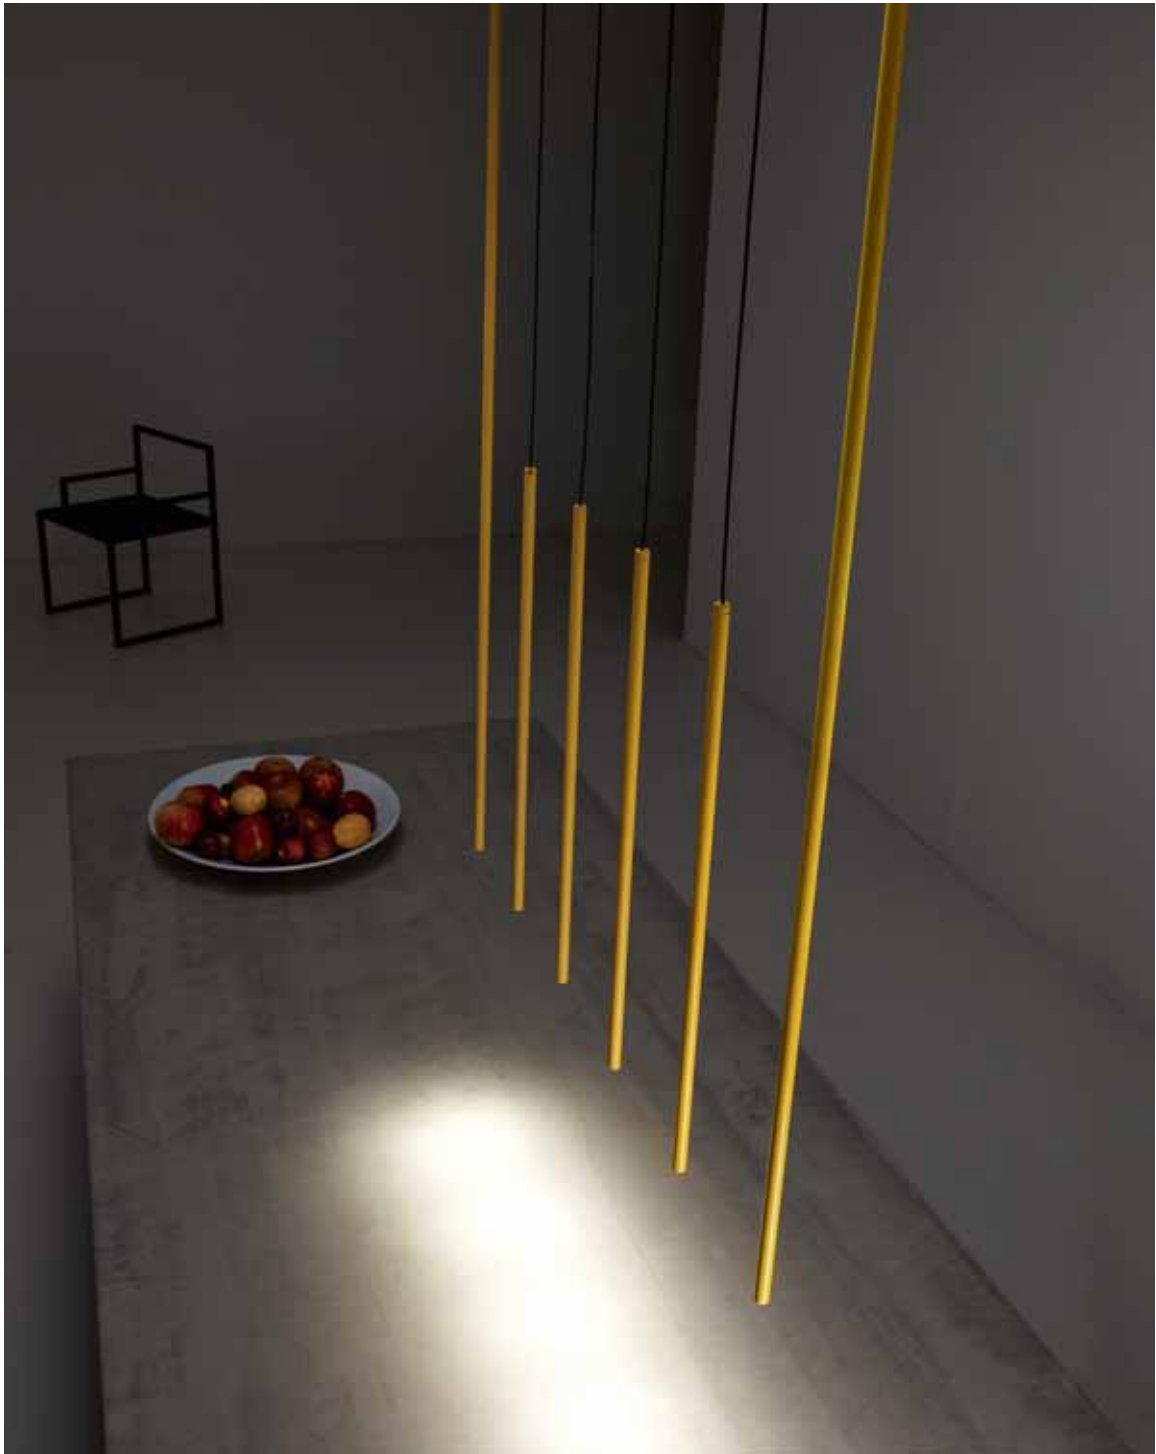

80/s12 plafone tondo
12 x 3w 700mA 3240lm 3000k

160/s24 plafone rettangolo
24 x 3w 700mA 6480lm 3000k

150/s24 plafone tondo
24 x 3w 700mA 6480lm 3000k

pallatre 2016 - 2019

apparecchio da tavolo, pavimento, sospensione regolabile in altezza su speciale cavo elettrico. elementi in acciaio o ottone. finiture verniciato o ottone grezzo. diffusore in vetro soffiato *triplex* opale. lampada led inclusa.