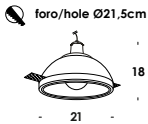

21/sp incasso
E27 max 60w