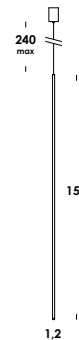

150/so
3w 700mA 270lm 3000k

disponibili in versione plus 6w 500mA 470lm 3000k con maggiorazione
available plus version 6w 500mA 470lm 3000k with surcharge