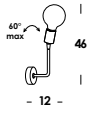

45/ap
E27 max 60w