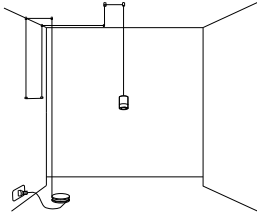

10/ph
3,5w 350mA 320lm 3000k

15 metri di cavo elettrico - 10 fissaggi a vite inclusi
15 meters electric cable - 10 pcs screw fixing included

282