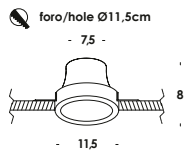

313 incasso plus dim
tensione di rete/main voltage
8,5w 800lm 3000k