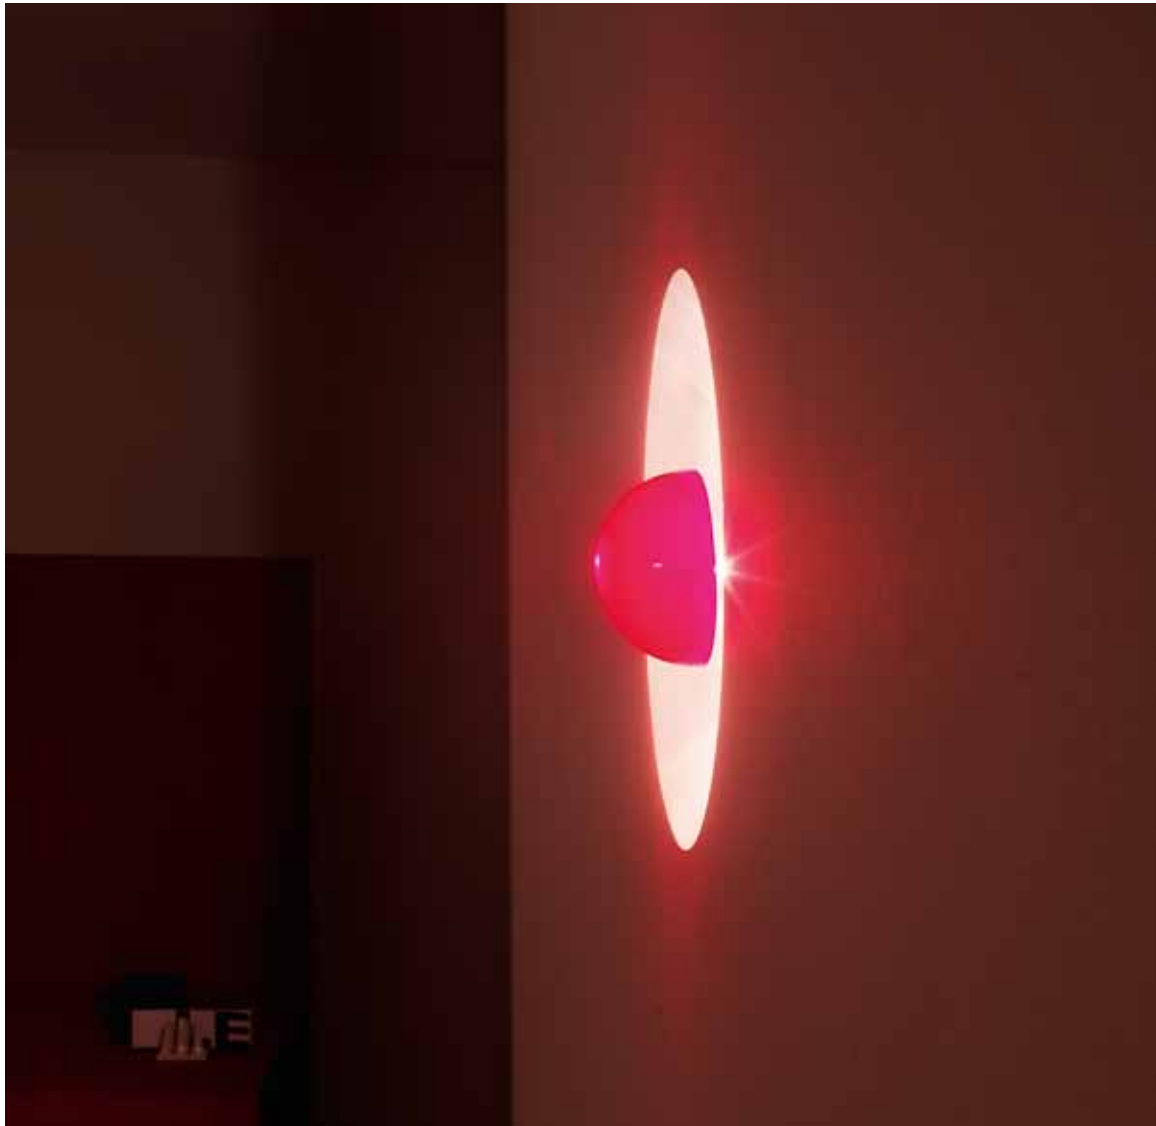

affilo 2016 - 2018

apparecchio a parete/soffitto o incasso. corpo in gesso a scomparsa in controsoffitto rasato con malta. modulo led integrato. diffusore in PMMA opale antiriflesso. dimmerabile da remoto. anche in versione E27.

wall/ceiling or recessed luminaire. body in solid white plaster invisible to flush on plasterboard. opal PMMA diffuser nonglare. led module. remote dimmable. also in E27 version.