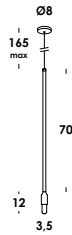

45/ap orizzontale
E14 max 40w

45/sp3
3 E14 max 40w

35/so
E14 max 40w

35/so dec.
E14 max 40w

70/so
E14 max 40w

70/so dec.
E14 max 40w

218

140/so
E14 max 40w