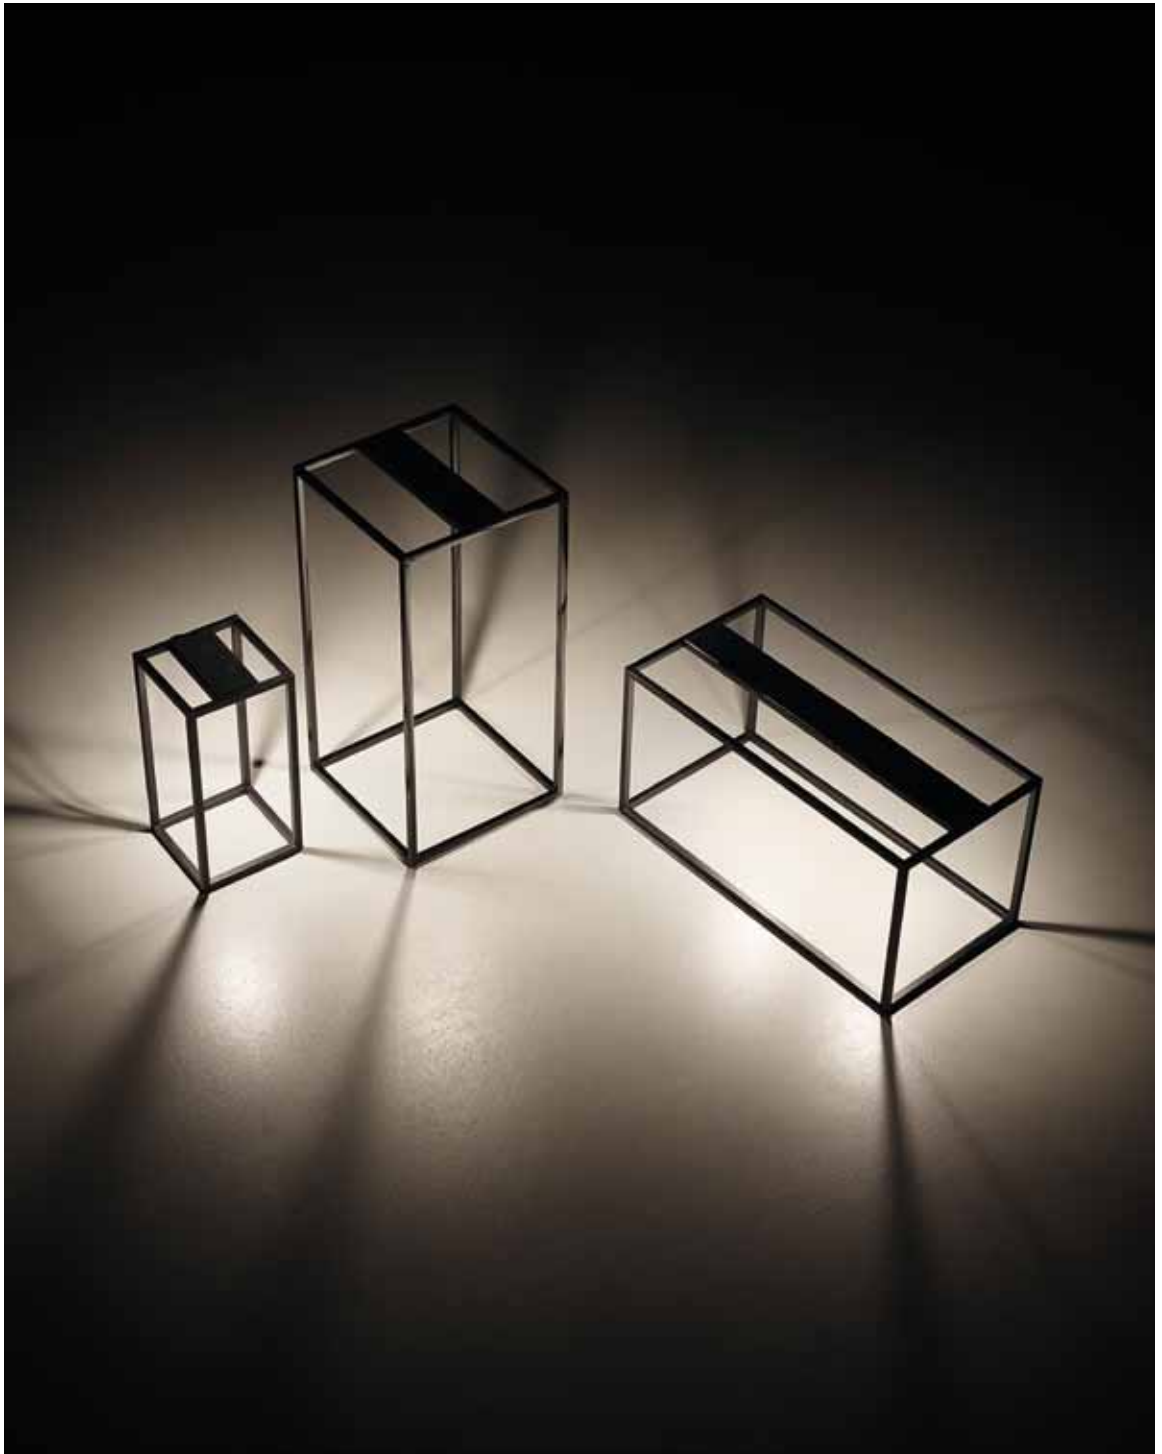

+ luce *cortesia/courtesy led* - 1,2w 350mA 135lm 3000k

60/ap stone*

45w 24V 4275lm 3000k

+ luce *cortesia/courtesy led* - 1,2w 350mA 135lm 3000k

multiplo nerogloss 2018

apparecchio da tavolo, pavimento, soffitto, sospensione regolabile in altezza su cavi di tenuta in acciaio. struttura in alluminio. finitura anodizzata. modulo led integrato. dimmerabile a richiesta.