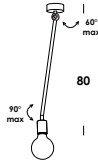

80/pl
E27 max 60w