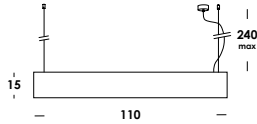

110-15/so
15w 24V 990lm 3000k