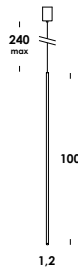

100/so
3w 700mA 270lm 3000k