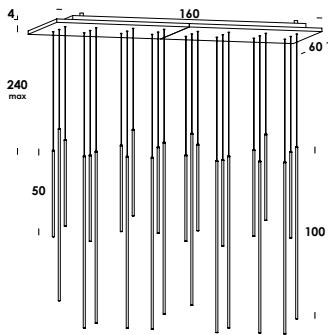

80/s12 plafone tondo
12 x 3w 700mA 3240lm 3000k

160/s24 plafone rettangolo
24 x 3w 700mA 6480lm 3000k

150/s24 plafone tondo
24 x 3w 700mA 6480lm 3000k

pallatre 2016 - 2019

apparecchio da tavolo, pavimento, sospensione regolabile in altezza su speciale cavo elettrico. elementi in acciaio o ottone. finiture verniciato o ottone grezzo. diffusore in vetro soffiato *triplex* opale. lampada led inclusa.