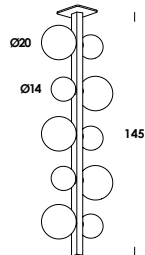

90/so wide
4 E27 max 60w
2 G9 max 40w

145/so wide
6 E27 max 60w
4 G9 max 40w

60/pl
2 E27 max 60w
2 G9 max 40w

90/pl
3 E27 max 60w
3 G9 max 40w

145/pl
5 E27 max 60w
5 G9 max 40w

tributo all'artista londinese anthony caro (1924-2013)
tra i più significativi scultori del secolo scorso
pioniere e innovatore nell'uso dell'acciaio industriale.