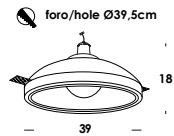

40/sp incasso
E27 max 60w